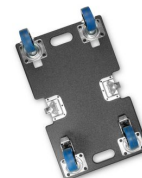

Galerie

Volksbank RheinAhrEifel

IBAN: DE47 5776 1591 0358 0215 00

BIC: GENODE1BNA

Lieferdatum entspricht Rechnungsdatum

Gerichtsstand: Daun | Amtsgericht Wittlich | HRA 11698 | Inhaber: Hermann Konrath e.K. | USt-ID-Nr.: DE282669648

Kreissparkasse Vulkaneifel

IBAN: DE23 5865 1240 0000 2891 99

BIC: MALADE51DAU