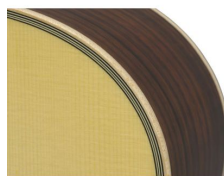

Galerie

Volksbank RheinAhrEifel
IBAN: DE47 5776 1591 0358 0215 00
BIC: GENODE1BNA

Kreissparkasse Vulkaneifel
IBAN: DE23 5865 1240 0000 2891 99
BIC: MALADE51DAU

Lieferdatum entspricht Rechnungsdatum
Gerichtsstand: Daun | Amtsgericht Wittlich | HRA 11698 | Inhaber: Hermann Konrath e.K. | USt-ID-Nr.: DE282669648