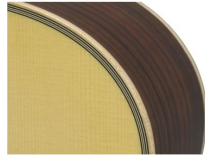

Volksbank RheinAhrEifel

IBAN: DE47 5776 1591 0358 0215 00

BIC: GENODE1BNA

Lieferdatum entspricht Rechnungsdatum

Gerichtsstand: Daun | Amtsgericht Wittlich | HRA 11698 | Inhaber: Hermann Konrath e.K. | USt-ID-Nr.: DE282669648

Kreissparkasse Vulkaneifel

IBAN: DE23 5865 1240 0000 2891 99

BIC: MALADE51DAU