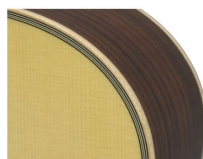

Galerie

Volksbank RheinAhrEifel
IBAN: DE47 5776 1591 0358 0215 00
BIC: GENODE1BNA

Kreissparkasse Vulkaneifel
IBAN: DE23 5865 1240 0000 2891 99
BIC: MALADE51DAU

Lieferdatum entspricht Rechnungsdatum
Gerichtsstand: Daun | Amtsgericht Wittlich | HRA 11698 | Inhaber: Hermann Konrath e.K. | USt-ID-Nr.: DE282669648