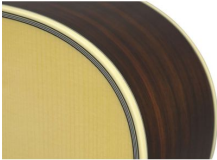

Volksbank RheinAhrEifel

IBAN: DE47 5776 1591 0358 0215 00

BIC: GENODE1BNA

Lieferdatum entspricht Rechnungsdatum

Gerichtsstand: Daun | Amtsgericht Wittlich | HRA 11698 | Inhaber: Hermann Konrath e.K. | UStID-Nr.: DE282669648

Kreissparkasse Vulkaneifel

IBAN: DE23 5865 1240 0000 2891 99

BIC: MALADE51DAU