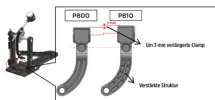

Volksbank RheinAhrEifel

IBAN: DE47 5776 1591 0358 0215 00

BIC: GENODE1BNA

Lieferdatum entspricht Rechnungsdatum

Gerichtsstand: Daun | Amtsgericht Wittlich | HRA 11698 | Inhaber: Hermann Konrath e.K. | UStID-Nr.: DE282669648

Kreissparkasse Vulkaneifel

IBAN: DE23 5865 1240 0000 2891 99

BIC: MALADE51DAU