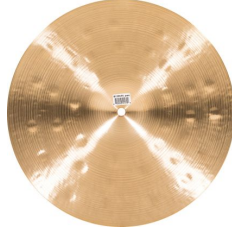

Volksbank RheinAhrEifel
IBAN: DE47 5776 1591 0358 0215 00
BIC: GENODE1BNA

Lieferdatum entspricht Rechnungsdatum
Gerichtsstand: Daun | Amtsgericht Wittlich | HRA 11698 | Inhaber: Hermann Konrath e.K. | USt-ID-Nr.: DE282669648

Kreissparkasse Vulkaneifel
IBAN: DE23 5865 1240 0000 2891 99
BIC: MALADE51DAU