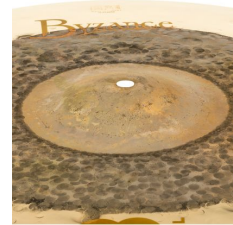

Volksbank RheinAhrEifel
IBAN: DE47 5776 1591 0358 0215 00
BIC: GENODE1BNA

Kreissparkasse Vulkaneifel
IBAN: DE23 5865 1240 0000 2891 99
BIC: MALADE51DAU

Lieferdatum entspricht Rechnungsdatum
Gerichtsstand: Daun | Amtsgericht Wittlich | HRA 11698 | Inhaber: Hermann Konrath e.K. | USt-ID-Nr.: DE282669648