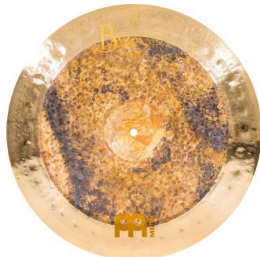

## Meinl B18DUCH 18" Byzance Dual China

Artikelnummer: 31me206  
18" China Becken

**398 €**

inkl. MwSt., inkl. Versand nach DE

Der trashige Sound und der sehr kurze Sustain geben diesen Becken ihren verdienten Namen. Eine unbearbeitete, nur am Rand abgedrehte Oberfläche, sowie die großen Hammerschläge verleihen der Extra Dry Dual Serie ihren dunklen, erdigen Ton. Ihre außergewöhnlichen Soundqualitäten kommen besonders gut bei geringeren Lautstärken zur Geltung.

Außergewöhnliche Verbindung vom Extra Dry- mit dem Brilliant-Finish. Die unterschiedlichen Finishes bieten somit auch zwei Spielzonen jeweils für Akzente oder Patterns an.

- B20 Bronze
- handgehämmert
- Finish: Dual (Brilliant, Extra Dry (natural))
- Gewicht: Thin
- bestens geeignet für Gospel, Funk, Fusion, Jazz, Pop und RnB
- spannender Kontrast zwischen extra dry und brilliant Finish durch die Kombination aus Hämmern und Drehen
- dünnes, schnell ausklingendes Cymbal mit tiefem Grundton

### Eigenschaften

Größe	18 Zoll
Legierung	B20 Bronze
Finish	Dual
Handgehämmert	☑
Gewicht	Thin
Hersteller	Meinl
Verkaufseinheit	1 Stück
Angaben zur Produktsicherheit	Roland Meinl Musikinstrumente GmbH & Co. KG Musik-Meinl-Straße 1 91468 Gutenstetten Deutschland Kontakt: info@meinl.de