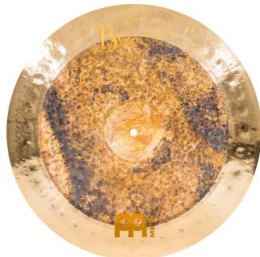

DU BIST ROCKTASTISCH

Meinl B18DUCH 18" Byzance Dual China

Artikelnummer: 31me206
18" China Becken

379 €

inkl. MwSt., inkl. Versand nach DE

Der trashige Sound und der sehr kurze Sustain geben diesen Becken ihren verdienten Namen. Eine unbearbeitete, nur am Rand abgedrehte Oberfläche, sowie die großen Hammerschläge verleihen der Extra Dry Dual Serie ihren dunklen, erdigen Ton. Ihre außergewöhnlichen Soundqualitäten kommen besonders gut bei geringeren Lautstärken zur Geltung.

Außergewöhnliche Verbindung vom Extra Dry- mit dem Brilliant-Finish. Die unterschiedlichen Finishes bieten somit auch zwei Spielzonen jeweils für Akzente oder Patterns an.

- B20 Bronze
- handgehämmert
- Finish: Dual (Brilliant, Extra Dry (natural))
- Gewicht: Thin
- bestens geeignet für Gospel, Funk, Fusion, Jazz, Pop und RnB
- spannender Kontrast zwischen extra dry und brilliant Finish durch die Kombination aus Hämmern und Drehen
- dünnes, schnell ausklingendes Cymbal mit tiefem Grundton

Eigenschaften

Hersteller	Meinl
Verkaufseinheit	1 Stück
Größe	18 Zoll
Legierung	B20 Bronze
Finish	Dual
Handgehämmert	✓
Gewicht	Thin

Galerie

Volksbank RheinAhrEifel
IBAN: DE47 5776 1591 0358 0215 00
BIC: GENODE1BNA