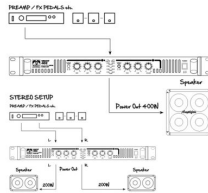

Volksbank RheinAhrEifel
IBAN: DE47 5776 1591 0358 0215 00
BIC: GENODE1BNA

Lieferdatum entspricht Rechnungsdatum

Gerichtsstand: Daun | Amtsgericht Wittlich | HRA 11698 | Inhaber: Hermann Konrath e.K. | USt-ID-Nr.: DE282669648

Kreissparkasse Vulkaneifel
IBAN: DE23 5865 1240 0000 2891 99
BIC: MALADE51DAU