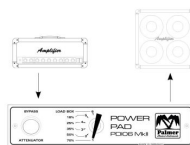

Galerie

Volksbank RheinAhrEifel
IBAN: DE47 5776 1591 0358 0215 00
BIC: GENODE1BNA

Lieferdatum entspricht Rechnungsdatum

Gerichtsstand: Daun | Amtsgericht Wittlich | HRA 11698 | Inhaber: Hermann Konrath e.K. | USt-ID-Nr.: DE282669648

Kreissparkasse Vulkaneifel
IBAN: DE23 5865 1240 0000 2891 99
BIC: MALADE51DAU