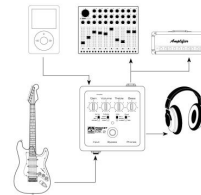

- Gewicht 0,36 kg

Eigenschaften

Hersteller	Palmer
Verkaufseinheit	1 Stück

Galerie

Volksbank RheinAhrEifel
IBAN: DE47 5776 1591 0358 0215 00
BIC: GENODE1BNA

Kreissparkasse Vulkaneifel
IBAN: DE23 5865 1240 0000 2891 99
BIC: MALADE51DAU

Lieferdatum entspricht Rechnungsdatum
Gerichtsstand: Daun | Amtsgericht Wittlich | HRA 11698 | Inhaber: Hermann Konrath e.K. | USt-ID-Nr.: DE282669648