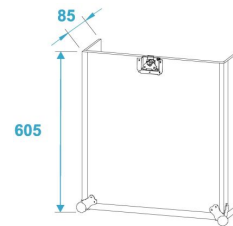

Volksbank RheinAhrEifel
IBAN: DE47 5776 1591 0358 0215 00
BIC: GENODE1BNA

Kreissparkasse Vulkaneifel
IBAN: DE23 5865 1240 0000 2891 99
BIC: MALADE51DAU

Lieferdatum entspricht Rechnungsdatum
Gerichtsstand: Daun | Amtsgericht Wittlich | HRA 11698 | Inhaber: Hermann Konrath e.K. | USt-ID-Nr.: DE282669648