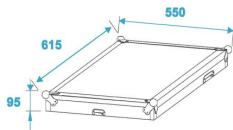

Volksbank RheinAhrEifel
IBAN: DE47 5776 1591 0358 0215 00
BIC: GENODE1BNA

Kreissparkasse Vulkaneifel
IBAN: DE23 5865 1240 0000 2891 99
BIC: MALADE51DAU

Lieferdatum entspricht Rechnungsdatum
Gerichtsstand: Daun | Amtsgericht Wittlich | HRA 11698 | Inhaber: Hermann Konrath e.K. | USt-ID-Nr.: DE282669648