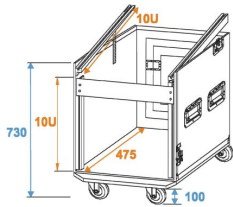

Volksbank RheinAhrEifel
IBAN: DE47 5776 1591 0358 0215 00
BIC: GENODE1BNA

Kreissparkasse Vulkaneifel
IBAN: DE23 5865 1240 0000 2891 99
BIC: MALADE51DAU

Lieferdatum entspricht Rechnungsdatum
Gerichtsstand: Daun | Amtsgericht Wittlich | HRA 11698 | Inhaber: Hermann Konrath e.K. | USt-ID-Nr.: DE282669648