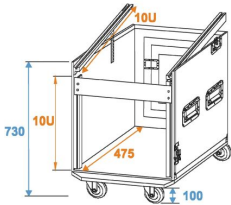

Galerie

Volksbank RheinAhrEifel
IBAN: DE47 5776 1591 0358 0215 00
BIC: GENODE1BNA

Kreissparkasse Vulkaneifel
IBAN: DE23 5865 1240 0000 2891 99
BIC: MALADE51DAU

Lieferdatum entspricht Rechnungsdatum
Gerichtsstand: Daun | Amtsgericht Wittlich | HRA 11698 | Inhaber: Hermann Konrath e.K. | USt-ID-Nr.: DE282669648