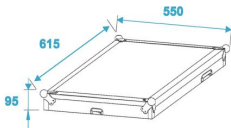

Galerie

Volksbank RheinAhrEifel
IBAN: DE47 5776 1591 0358 0215 00
BIC: GENODE1BNA

Kreissparkasse Vulkaneifel
IBAN: DE23 5865 1240 0000 2891 99
BIC: MALADE51DAU

Lieferdatum entspricht Rechnungsdatum
Gerichtsstand: Daun | Amtsgericht Wittlich | HRA 11698 | Inhaber: Hermann Konrath e.K. | USt-ID-Nr.: DE282669648