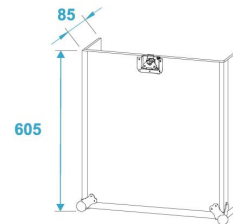

Galerie

Volksbank RheinAhrEifel
IBAN: DE47 5776 1591 0358 0215 00
BIC: GENODE1BNA

Kreissparkasse Vulkaneifel
IBAN: DE23 5865 1240 0000 2891 99
BIC: MALADE51DAU

Lieferdatum entspricht Rechnungsdatum
Gerichtsstand: Daun | Amtsgericht Wittlich | HRA 11698 | Inhaber: Hermann Konrath e.K. | USt-ID-Nr.: DE282669648