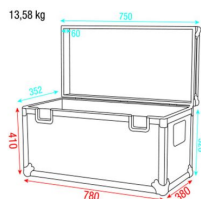

Galerie

Volksbank RheinAhrEifel
IBAN: DE47 5776 1591 0358 0215 00
BIC: GENODE1BNA

Kreissparkasse Vulkaneifel
IBAN: DE23 5865 1240 0000 2891 99
BIC: MALADE51DAU

Lieferdatum entspricht Rechnungsdatum
Gerichtsstand: Daun | Amtsgericht Wittlich | HRA 11698 | Inhaber: Hermann Konrath e.K. | USt-ID-Nr.: DE282669648