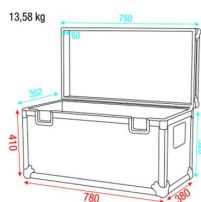

Galerie

Volksbank RheinAhrEifel
IBAN: DE47 5776 1591 0358 0215 00
BIC: GENODE1BNA

Kreissparkasse Vulkaneifel
IBAN: DE23 5865 1240 0000 2891 99
BIC: MALADE51DAU

Lieferdatum entspricht Rechnungsdatum
Gerichtsstand: Daun | Amtsgericht Wittlich | HRA 11698 | Inhaber: Hermann Konrath e.K. | USt-ID-Nr.: DE282669648