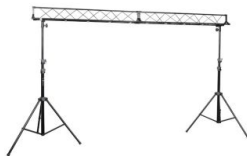

Showgear Light Bridge Set

Artikelnummer: 29sh319
Mammoth Ständer

269 €

inkl. MwSt., inkl. Versand nach DE

**SHOW
GEAR**

Das Showgear Light Bridge Set ist ein stabiles und kompaktes Traversenset mit 2 Ständern. Die Breite der Traverse beträgt 3m und sie besteht aus 2 gleichen Teilen, die schnell und einfach zu montieren sind. Mit einer maximalen Höhe von 3m ist dieses Set ideal für mobile DJs und kleine Setups. Sie können daran 8 Scheinwerfer mit einem Abstand von 300 mm befestigen.

- 3m hoch & breit
- 8 Befestigungspunkte
- 60 kg Belastbarkeit
- Einfache Montage

Eigenschaften

Hersteller	Showgear
Verkaufseinheit	1 Stück
Angaben zur Produktsicherheit	Showgear ist eine Marke von Highlite International BV Highlite International BV Vestastraat 2 6468EX Kerkrade Niederlande Kontakt: reception@highlite.com