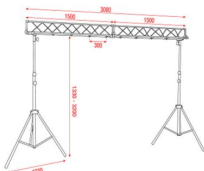

Galerie

Volksbank RheinAhrEifel
IBAN: DE47 5776 1591 0358 0215 00
BIC: GENODE1BNA

Kreissparkasse Vulkaneifel
IBAN: DE23 5865 1240 0000 2891 99
BIC: MALADE51DAU

Lieferdatum entspricht Rechnungsdatum
Gerichtsstand: Daun | Amtsgericht Wittlich | HRA 11698 | Inhaber: Hermann Konrath e.K. | USt-ID-Nr.: DE282669648