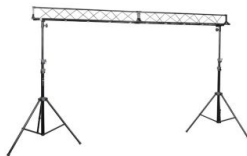

Showgear Light Bridge Set

Artikelnummer: 29sh319
Mammoth Ständer

**SHOW
GEAR**

269 €

inkl. MwSt., inkl. Versand nach DE

Das Showgear Light Bridge Set ist ein stabiles und kompaktes Traversenset mit 2 Ständern. Die Breite der Traverse beträgt 3m und sie besteht aus 2 gleichen Teilen, die schnell und einfach zu montieren sind. Mit einer maximalen Höhe von 3m ist dieses Set ideal für mobile DJs und kleine Setups. Sie können daran 8 Scheinwerfer mit einem Abstand von 300 mm befestigen.

- 3m hoch & breit
- 8 Befestigungspunkte
- 60 kg Belastbarkeit
- Einfache Montage

Eigenschaften

Hersteller	Showgear
Verkaufseinheit	1 Stück

Galerie

Volksbank RheinAhrEifel
IBAN: DE47 5776 1591 0358 0215 00
BIC: GENODE11BNA