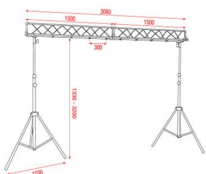

Showgear Light Bridge Set

Artikelnummer: 29sh319
Mammoth Ständer

**SHOW
GEAR**

269 €

inkl. MwSt., inkl. Versand nach DE

Das Showgear Light Bridge Set ist ein stabiles und kompaktes Traversenset mit 2 Ständern. Die Breite der Traverse beträgt 3m und sie besteht aus 2 gleichen Teilen, die schnell und einfach zu montieren sind. Mit einer maximalen Höhe von 3m ist dieses Set ideal für mobile DJs und kleine Setups. Sie können daran 8 Scheinwerfer mit einem Abstand von 300 mm befestigen.

- 3m hoch & breit
- 8 Befestigungspunkte
- 60 kg Belastbarkeit
- Einfache Montage

Eigenschaften

Hersteller	Showgear
Verkaufseinheit	1 Stück

Galerie

Volksbank RheinAhrEifel
IBAN: DE47 5776 1591 0358 0215 00
BIC: GENODE11BNA