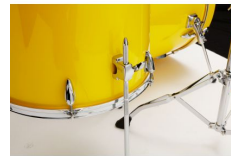

Inkl. Becken	☒
Hersteller	Tama
Verkaufseinheit	1 Stück
Angaben zur Produktsicherheit	Tama ist eine Marke von HOSHINO GAKKI CO., LTD. Hersteller: HOSHINO GAKKI CO., LTD. No.22, 3-chome, Shumoku-cho, Higashi-ku, Nagoya, Aichi, 461-8717, Japan Kontakt: https://www.tama.com/eu/support/contact/ Verantwortlicher: Roland Meinl Musikinstrumente GmbH & Co. KG Musik-Meinl-Straße 1 91468 Gutenstetten Deutschland Kontakt: info@meinl.de

Galerie

Volksbank RheinAhrEifel
IBAN: DE47 5776 1591 0358 0215 00
BIC: GENODE1BNA

Kreissparkasse Vulkaneifel
IBAN: DE23 5865 1240 0000 2891 99
BIC: MALADE51DAU

Lieferdatum entspricht Rechnungsdatum
Gerichtsstand: Daun | Amtsgericht Wittlich | HRA 11698 | Inhaber: Hermann Konrath e.K. | UStID-Nr.: DE282669648