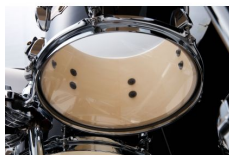

Inkl. Becken	☒
Hersteller	Tama
Verkaufseinheit	1 Stück
Angaben zur Produktsicherheit	Tama ist eine Marke von HOSHINO GAKKI CO., LTD. Hersteller: HOSHINO GAKKI CO., LTD. No.22, 3-chome, Shumoku-cho, Higashi-ku, Nagoya, Aichi, 461-8717, Japan Kontakt: https://www.tama.com/eu/support/contact/ Verantwortlicher: Roland Meinl Musikinstrumente GmbH & Co. KG Musik-Meinl-Straße 1 91468 Gutenstetten Deutschland Kontakt: info@meinl.de

Galerie

Volksbank RheinAhrEifel
IBAN: DE47 5776 1591 0358 0215 00
BIC: GENODE1BNA

Kreissparkasse Vulkaneifel
IBAN: DE23 5865 1240 0000 2891 99
BIC: MALADE51DAU

Lieferdatum entspricht Rechnungsdatum
Gerichtsstand: Daun | Amtsgericht Wittlich | HRA 11698 | Inhaber: Hermann Konrath e.K. | USt-ID-Nr.: DE282669648