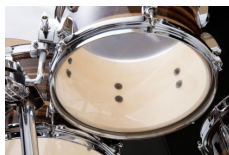

Inkl. Becken	☒
Hersteller	Tama
Verkaufseinheit	1 Stück
Angaben zur Produktsicherheit	Tama ist eine Marke von HOSHINO GAKKI CO., LTD. Hersteller: HOSHINO GAKKI CO., LTD. No.22, 3-chome, Shumoku-cho, Higashi-ku, Nagoya, Aichi, 461-8717, Japan Kontakt: https://www.tama.com/eu/support/contact/ Verantwortlicher: Roland Meinl Musikinstrumente GmbH & Co. KG Musik-Meinl-Straße 1 91468 Gutenstetten Deutschland Kontakt: info@meinl.de

Galerie

Volksbank RheinAhrEifel

IBAN: DE47 5776 1591 0358 0215 00

BIC: GENODE1BNA

Lieferdatum entspricht Rechnungsdatum

Gerichtsstand: Daun | Amtsgericht Wittlich | HRA 11698 | Inhaber: Hermann Konrath e.K. | UStID-Nr.: DE282669648

Kreissparkasse Vulkaneifel

IBAN: DE23 5865 1240 0000 2891 99

BIC: MALADE51DAU